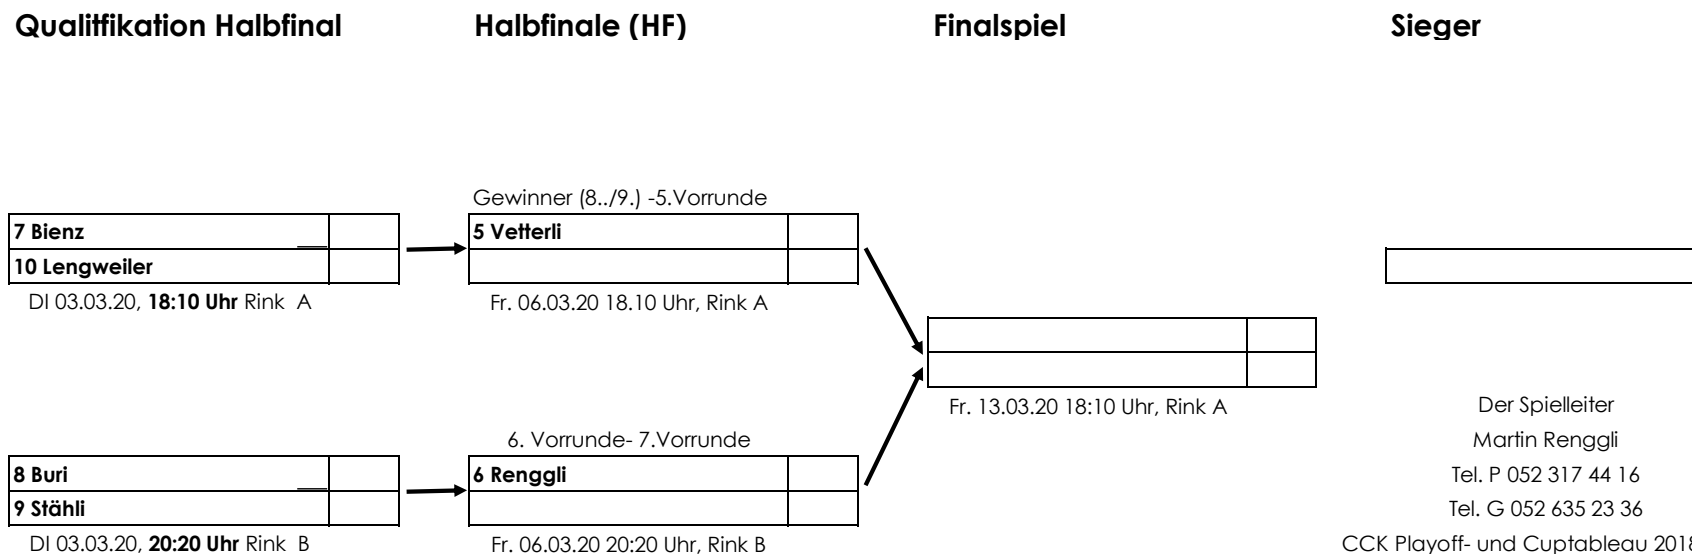

**Meisterschafts-Playoffs (Page-System)**

**K  
A  
U  
F  
L  
E  
U  
T  
E  
-  
C  
U  
P**

**Spezialregeln für Playoffs und Cup:**

- **Ersatzspieler:**
  - **Playoff-Spiele:** Beschränkung analog Meisterschaft
  - **Cup-Spiele:** keine Beschränkung! Ziel ist, dass alle nochmals zum spielen kommen (auch Neuinteressenten!).
- **Unentschieden:**
  - **Playoffs/ Zwischenrunde, Viertel-/Halbfinal:** Keine Zusatzends. Sieger ist, wer im letzten End **nicht** den letzten Stein spielte.
  - **Finalspiele:** Mit Zusatzends. bis Entscheidung fällt.