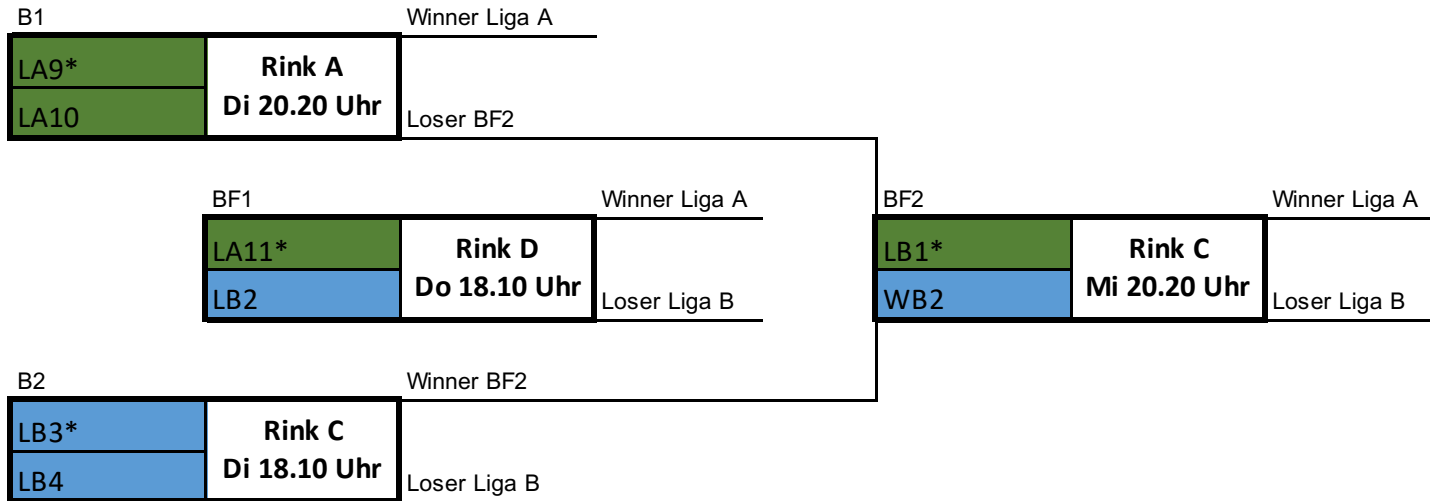

Liga Schlusswoche Woche 10.03.-16.03.2025

Liga A	
Platzierung	Team
LA1	
LA2	
LA3	
LA4	

In der Liga Schlusswoche können keine Spiele verschoben werden.

*Hammer: Für sämtlichen Spiele gilt: Das nach der Round Robin besser rangierte Team bzw. das Team aus der höheren Liga hat im ersten End das Recht auf den letzten Stein

Liga A	
Platzierung	Team
LA9	
LA10	
LA11	
LA12	

Abstieg Liga B

Liga B	
Platzierung	Team
LB1	
LB2	
LB3	
LB4	

Aufstieg Liga A

In der Liga Schlusswoche können keine Spiele verschoben werden

*Hammer: Für sämtlichen Spiele gilt: Das nach der Round Robin besser rangierte Team bzw. das Team aus der höheren Liga hat im ersten End das Recht auf den letzten Stein

Liga B	
Platzierung	Team
LB9	
LB10	
LB11	
LB12	

Abstieg Liga C

Liga C	
Platzierung	Team
LC1	
LC2	
LC3	
LC4	

Aufstieg Liga B

In der Liga Schlusswoche können keine Spiele verschoben werden.

*Hammer: Für sämtlichen Spiele gilt: Das nach der Round Robin besser rangierte Team bzw. das Team aus der höheren Liga hat im ersten End das Recht auf den letzten Stein