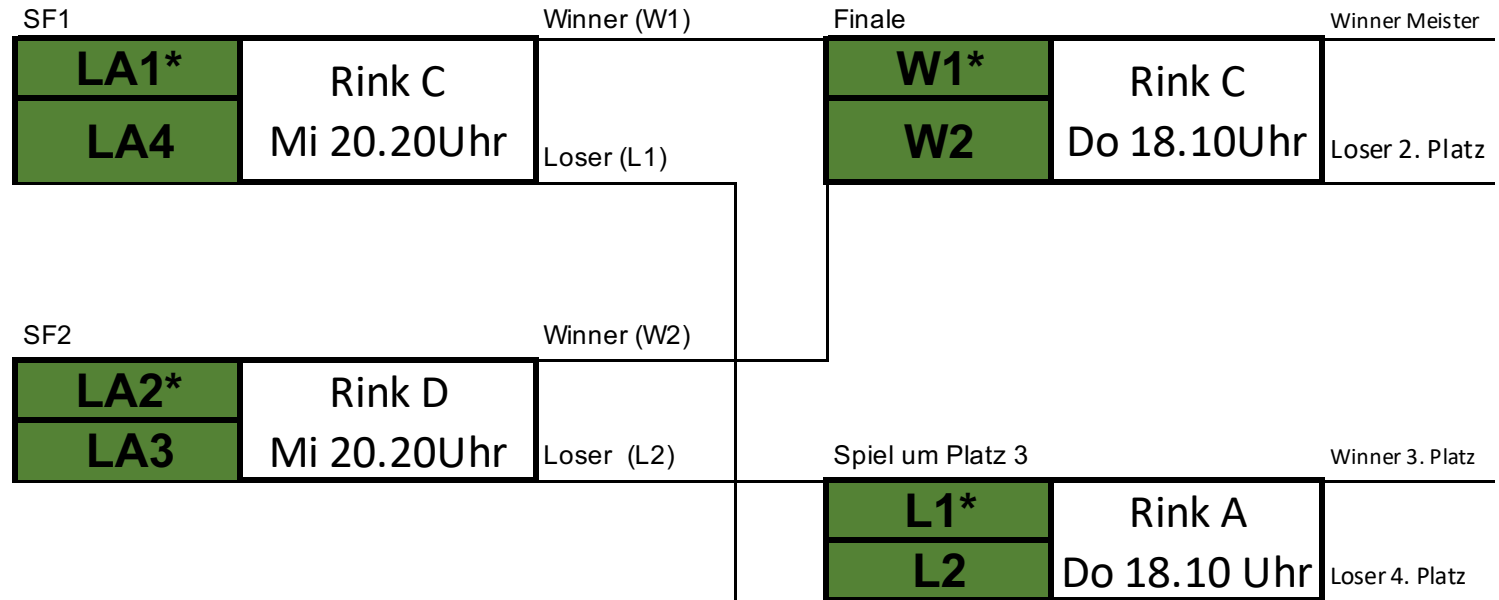

Liga Schlusswoche Woche 10.03.-16.03.2025

Liga A	
Platzierung	Team
LA1	
LA2	
LA3	
LA4	

In der Liga Schlusswoche können keine Spiele verschoben werden.

*Hammer: Für sämtlichen Spiele gilt: Das nach der Round Robin besser rangierte Team bzw. das Team aus der höheren Liga hat im ersten End das Recht auf den letzten Stein

Liga A	
Platzierung	Team
LA9	
LA10	
LA11	
LA12	

Abstieg Liga B

Liga B	
Platzierung	Team
LB1	
LB2	
LB3	
LB4	

Aufstieg Liga A

In der Liga Schlusswoche können keine Spiele verschoben werden

*Hammer: Für sämtlichen Spiele gilt: Das nach der Round Robin besser rangierte Team bzw. das Team aus der höheren Liga hat im ersten End das Recht auf den letzten Stein

Liga B	
Platzierung	Team
LB9	
LB10	
LB11	
LB12	

Abstieg Liga C

Liga C	
Platzierung	Team
LC1	
LC2	
LC3	
LC4	

Aufstieg Liga B

In der Liga Schlusswoche können keine Spiele verschoben werden.

*Hammer: Für sämtlichen Spiele gilt: Das nach der Round Robin besser rangierte Team bzw. das Team aus der höheren Liga hat im ersten End das Recht auf den letzten Stein