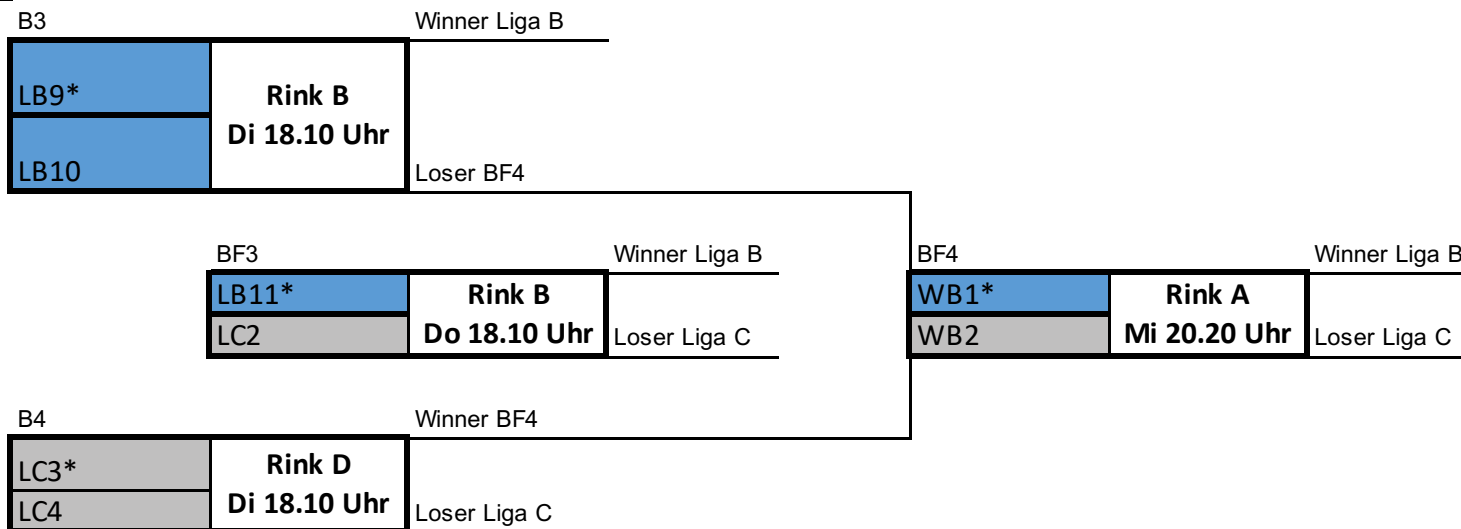

Liga Schlusswoche Woche 10.03.-16.03.2025

Liga A	
Platzierung	Team
LA1	
LA2	
LA3	
LA4	

In der Liga Schlusswoche können keine Spiele verschoben werden.

*Hammer: Für sämtlichen Spiele gilt: Das nach der Round Robin besser rangierte Team bzw. das Team aus der höheren Liga hat im ersten End das Recht auf den letzten Stein

Liga A	
Platzierung	Team
LA9	
LA10	
LA11	
LA12	

Abstieg Liga B

Liga B	
Platzierung	Team
LB1	
LB2	
LB3	
LB4	

Aufstieg Liga A

In der Liga Schlusswoche können keine Spiele verschoben werden

*Hammer: Für sämtlichen Spiele gilt: Das nach der Round Robin besser rangierte Team bzw. das Team aus der höheren Liga hat im ersten End das Recht auf den letzten Stein

Liga B	
Platzierung	Team
LB9	
LB10	
LB11	
LB12	

Abstieg Liga C

Liga C	
Platzierung	Team
LC1	
LC2	
LC3	
LC4	

Aufstieg Liga B

In der Liga Schlusswoche können keine Spiele verschoben werden.

*Hammer: Für sämtlichen Spiele gilt: Das nach der Round Robin besser rangierte Team bzw. das Team aus der höheren Liga hat im ersten End das Recht auf den letzten Stein